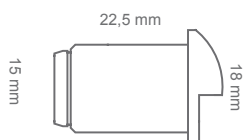

PICO LED

QDS15

Ljusbilden 20-40° kan justeras genom att flytta LED enheten i stommen. Monteras inuti skåp skivor etc. QDL15 är också lämplig för utomhusbruk eller på andra fuktutsatta ställen

Montering Ø 15 mm | 20,5 mm Armatur djup. | Material: aluminium | IP44

QDW15

Är en mycket mångsidig version. QDW15 Flood 120°, kan installeras på många olika ställen exempelvis. köket,vagnstycken, all tänkbar användning inomhus.

Montering Ø 15 mm | 20,5 mm Armatur djup. | Material: aluminium | IP44

QDV15

Led enhet med sluttande bländskydd för att förhindra bländning och direkt ljus i oönskad riktning.

Montering Ø 15 mm | 20,5 mm Armatur djup. | Material: aluminium | IP44

QDK Kvadratanpassning

Med detta fäste anpassar man ledenheten till en i övrigt kvadratisk design

Mått: 25mm x 25mm x 2mm

Art nr	Benämning	Mått	Effekt	Spänning	Färg
140-6917	QDW 15 Wide Led	22,5x15	1,5W	350mA	Alu
140-6921	QDS 15 Spot Led	22,5x15	1,5W	350mA	Alu
140-6919	QDK 15 Keps Led	22,5x15	1,5W	350mA	Alu
140-6915	QDB 15 Bastu Led	22,5x15	1,5W	350mA	Alu
140-1800	QDV 15 Vinkel Led	22,5+21x15	1,5W	350mA	Alu
140-6923	QDK kvadratisk fäste	25x25x2			Alu