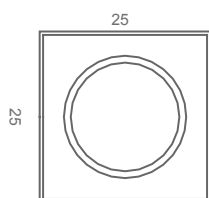

QDB15

Med QDB15 skapar du ett vackert och funktionellt ljus i bastu på ett energieffektivt vis. Armaturen klarar omgivningstemperaturer av 110°C. Får dock inte monteras direkt över bastuagregatet.

Montering Ø 15 mm | 20,5 mm Armatur djup. | Material: aluminium | IP44

QDV15

Led enhet med sluttande bländskydd för att förhindra bländning och direkt ljus i oönskad riktning.

Montering Ø 15 mm | 20,5 mm Armatur djup. | Material: aluminium | IP44

QDK Kvadratanpassning

Med detta fäste anpassar man ledenheten till en i övrigt kvadratisk design

Mått: 25mm x 25mm x 2mm

Art nr	Benämning	Mått	Effekt	Spänning	Färg
140-6917	QDW 15 Wide Led	22,5x15	1,5W	350mA	Alu
140-6921	QDS 15 Spot Led	22,5x15	1,5W	350mA	Alu
140-6919	QDK 15 Keps Led	22,5x15	1,5W	350mA	Alu
140-6915	QDB 15 Bastu Led	22,5x15	1,5W	350mA	Alu
140-1800	QDV 15 Vinkel Led	22,5+21x15	1,5W	350mA	Alu
140-6923	QDK kvadratisk fäste	25x25x2			Alu