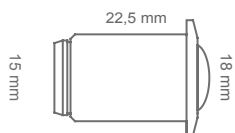

PICO LED

QDS15

Ljusbilden 20-40° kan justeras genom att flytta LED enheten i stommen. Monteras inuti skåp skivor etc. QDL15 är också lämplig för utomhusbruk eller på andra fuktutsatta ställen

Montering Ø 15 mm | 20,5 mm Armatur djup. | Material: aluminium | IP44

QDW15

Är en mycket mångsidig version. QDW15 Flood 120°, kan installeras på många olika ställen exempelvis. köket,vagnstycken, all tänkbar användning inomhus.

Montering Ø 15 mm | 20,5 mm Armatur djup. | Material: aluminium | IP44

QDV15

Led enhet med sluttande bländskydd för att förhindra bländning och direkt ljus i oönskad riktning.

Montering Ø 15 mm | 20,5 mm Armatur djup. | Material: aluminium | IP44

QDK Kvadratanpassning

Med detta fäste anpassar man ledenheten till en i övrigt kvadratisk design

Mått: 25mm x 25mm x 2mm

Art nr	Benämning	Mått	Effekt	Spänning	Färg
140-6917	QDW 15 Wide Led	22,5x15	1,5W	350mA	Alu
140-6921	QDS 15 Spot Led	22,5x15	1,5W	350mA	Alu
140-6919	QDK 15 Keps Led	22,5x15	1,5W	350mA	Alu
140-6915	QDB 15 Bastu Led	22,5x15	1,5W	350mA	Alu
140-1800	QDV 15 Vinkel Led	22,5+21x15	1,5W	350mA	Alu
140-6923	QDK kvadratisk fäste	25x25x2			Alu