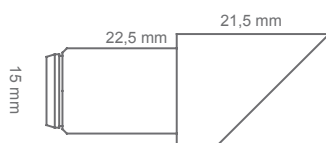

QDV15

Led enhet med sluttande bländskydd för att förhindra bländning och direkt ljus i oönskad riktning.

Montering Ø 15 mm | 20,5 mm Armatur djup. | Material: aluminium | IP44