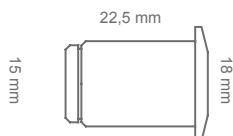

PICO LED

QDS15

Ljusbilden 20-40° kan justeras genom att flytta LED enheten i stommen. Monteras inuti skåp skivor etc. QDL15 är också lämplig för utomhusbruk eller på andra fuktutsatta ställen

Montering Ø 15 mm | 20,5 mm Armatur djup. | Material: aluminium | IP44

QDW15

Är en mycket mångsidig version. QDW15 Flood 120°, kan installeras på många olika ställen exempelvis. köket,vagnstycken, all tänkbar användning inomhus.

Montering Ø 15 mm | 20,5 mm Armatur djup. | Material: aluminium | IP44

QDV15

Led enhet med sluttande bländskydd för att förhindra bländning och direkt ljus i oönskad riktning.

Montering Ø 15 mm | 20,5 mm Armatur djup. | Material: aluminium | IP44

QDK Kvadratanpassning

Med detta fäste anpassar man ledenheten till en i övrigt kvadratisk design

Mått: 25mm x 25mm x 2mm

Art nr	Benämning	Mått	Effekt	Spänning	Färg
140-6917	QDW 15 Wide Led	22,5x15	1,5W	350mA	Alu
140-6921	QDS 15 Spot Led	22,5x15	1,5W	350mA	Alu
140-6919	QDK 15 Keps Led	22,5x15	1,5W	350mA	Alu
140-6915	QDB 15 Bastu Led	22,5x15	1,5W	350mA	Alu
140-1800	QDV 15 Vinkel Led	22,5+21x15	1,5W	350mA	Alu
140-6923	QDK kvadratisk fäste	25x25x2			Alu