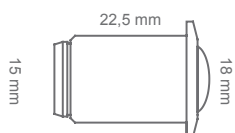

QDB15

Med QDB15 skapar du ett vackert och funktionellt ljus i bastu på ett energieffektivt vis. Armaturen klarar omgivningstemperaturer av 110°C. Får dock inte monteras direkt över bastuagregatet.

Montering Ø 15 mm | 20,5 mm Armatur djup. | Material: aluminium | IP44